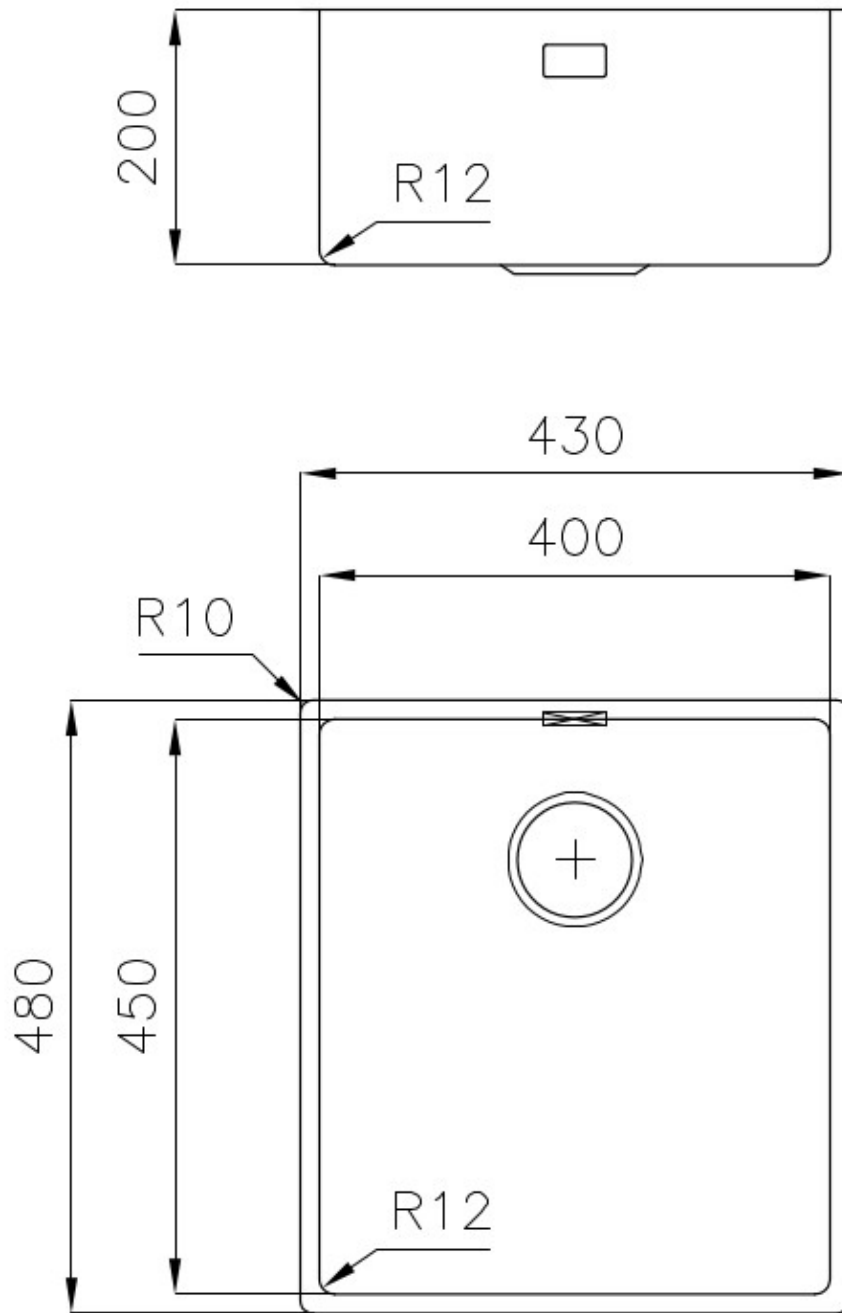

水槽 Serie 45

水槽

代码: 3139 850

细节

材料 AISI 304 不锈钢

质地 拉丝 Foster

边型和安装方式 台下

底座 45 cm

尺寸 480x430 mm

标准配件 固定钩, 垫圈, 下水器, 溢水口和虹吸管, 纸板盒包装

龙头孔 无定位孔

安装孔 [View technical data sheet](#)

下水器 否

宽 43 cm

盆内尺寸 450x400mm

单槽/双槽 单槽

下水组件 3,5" 下水器

特点

3.5" 下水器提篮 Foster®水槽均配备了3.5"下水器，有可防止固体颗粒流入下水器的实用篮式塞。3.5"下水器允许使用Foster®碎渣机，可与所有型号兼容。

小倒角 具有现代设计和更大容量的方形碗，具有最小的美观性和极高的实用性。

深盆 得益于先进的生产技术，该洗碗盆的重要深度超过20厘米，可以在所有洗涤操作中提供极大的灵活性和实用性。

溢水口 溢水口是Foster水槽上的一项安全措施，可以防止疏忽时水的溢出。方形溢水解决方案，具有简约的方形，更加美观大方。

高厚度 1mm厚的钢。相当大的厚度，保证了最大的坚固性和耐用性。

Cut out size – Dimensioni per foratura top

OPTIONAL ACCESSORIES

不锈钢篮
8612 000

不锈钢背板
8100 303

白托盘
8153 100

白篮
8612 100

RECOMMENDED PAIRINGS