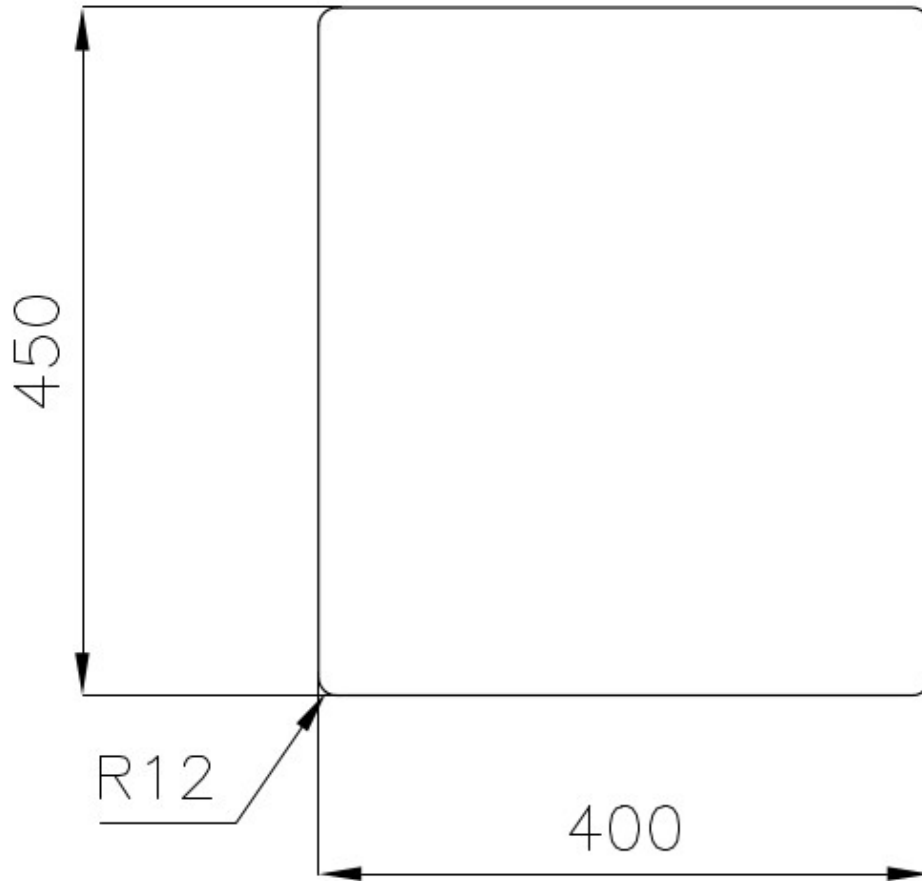

水槽 Serie 45

水槽

代码: 3139 850

细节

材料 AISI 304 不锈钢

质地 拉丝 Foster

边型和安装方式 台下

底座 45 cm

尺寸 480x430 mm

标准配件 固定钩, 垫圈, 下水器, 溢水口和虹吸管, 纸板盒包装

龙头孔 无定位孔

安装孔 [View technical data sheet](#)

下水器 否

宽 43 cm

盆内尺寸 450x400mm

单槽/双槽 单槽

下水组件 3,5" 下水器

特点

3.5" 下水器提篮 Foster®水槽均配备了3.5"下水器，有可防止固体颗粒流入下水器的实用篮式塞。3.5"下水器允许使用Foster®碎渣机，可与所有型号兼容。

小倒角 具有现代设计和更大容量的方形碗，具有最小的美观性和极高的实用性。

深盆 得益于先进的生产技术，该洗碗盆的重要深度超过20厘米，可以在所有洗涤操作中提供极大的灵活性和实用性。

溢水口 溢水口是Foster水槽上的一项安全措施，可以防止疏忽时水的溢出。方形溢水解决方案，具有简约的方形，更加美观大方。

高厚度 1mm厚的钢。相当大的厚度，保证了最大的坚固性和耐用性。

Cut out size – Dimensioni per foratura top

OPTIONAL ACCESSORIES

不锈钢篮
8612 000

不锈钢背板
8100 303

白托盘
8153 100

白篮
8612 100

RECOMMENDED PAIRINGS