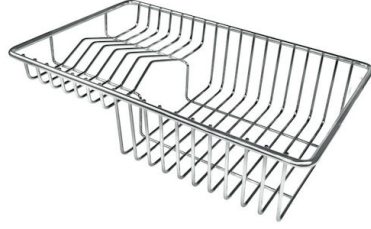

水槽 Serie 45

水槽

代码: 3139 850

细节

材料 AISI 304 不锈钢

质地 拉丝 Foster

边型和安装方式 台下

底座 45 cm

下水组件 3,5" 下水器

特点

3.5" 下水器提篮 Foster®水槽均配备了3.5"下水器，有可防止固体颗粒流入下水器的实用篮式塞。3.5"下水器允许使用Foster®碎渣机，可与所有型号兼容。

小倒角 具有现代设计和更大容量的方形碗，具有最小的美观性和极高的实用性。

深盆 得益于先进的生产技术，该洗碗盆的重要深度超过20厘米，可以在所有洗涤操作中提供极大的灵活性和实用性。

溢水口 溢水口是Foster水槽上的一项安全措施，可以防止疏忽时水的溢出。方形溢水解决方案，具有简约的方形，更加美观大方。

高厚度 1mm厚的钢。相当大的厚度，保证了最大的坚固性和耐用性。

Cut out size – Dimensioni per foratura top

OPTIONAL ACCESSORIES

不锈钢篮
8612 000

不锈钢背板
8100 303

白托盘
8153 100

白篮
8612 100

RECOMMENDED PAIRINGS

龙头 NYC
8486 000

OPTIONAL AUTOMATIC WASTE FITTINGS

Milano 自动下水器 Space
8407 115

自动下水 - PM
8407 113

自动下水器 Space - PA
8407 108

自动下水器 Space - PL
8407 117

自动下水器 Space - PP
8407 116

自动下水器 Space - PE
8407 109